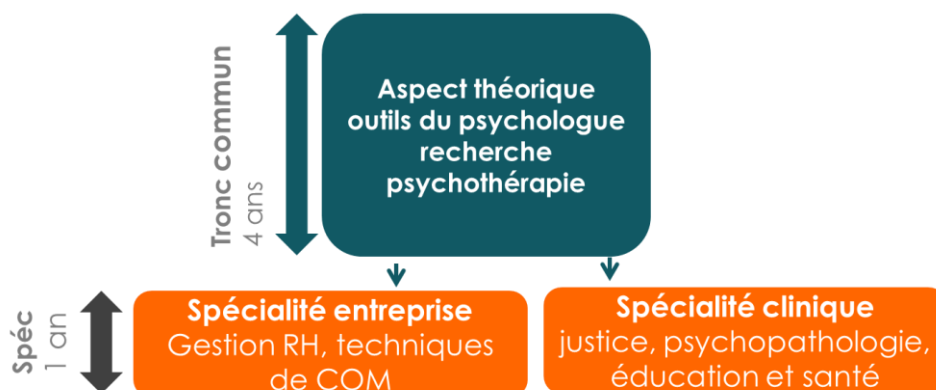

Un tronc commun de 4 ans, une spécialisation en 5ème année